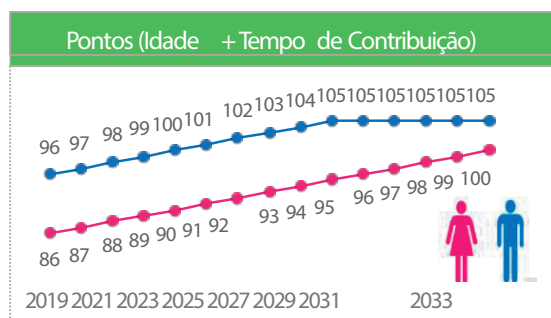

PROPOSTA

Idade Mínima	Tempo de Contribuição	Tempo Serviço Público	Tempo Cargo
 62/65 anos	25 anos	10 anos	5 anos
PROFESSOR*			
60 / 57	25 anos	10 anos	5 anos

Regra de cálculo: 60% + 2% por ano de contribuição que exceder 20 anos** x média de 100% dos salários de contribuição desde julho de 1994.

*Professor que comprovar, exclusivamente, tempo de efetivo exercício das funções de magistério na educação infantil e no ensino fundamental e médio.

**No RPPS o cálculo do adicional de 2% parte dos 20 anos para homens e mulheres.

PREVIDÊNCIA E TRABALHO | MINISTÉRIO DA ECONOMIA

Regra de transição RPPS Servidores da União - 1

Idade Mínima	Tempo de Contribuição
 61 (2019) / 62 (2022)	 35 anos
 56 (2019) / 57 (2022)	 30 anos

Tempo de Serviço Público	Tempo de Cargo
20 anos	5 anos