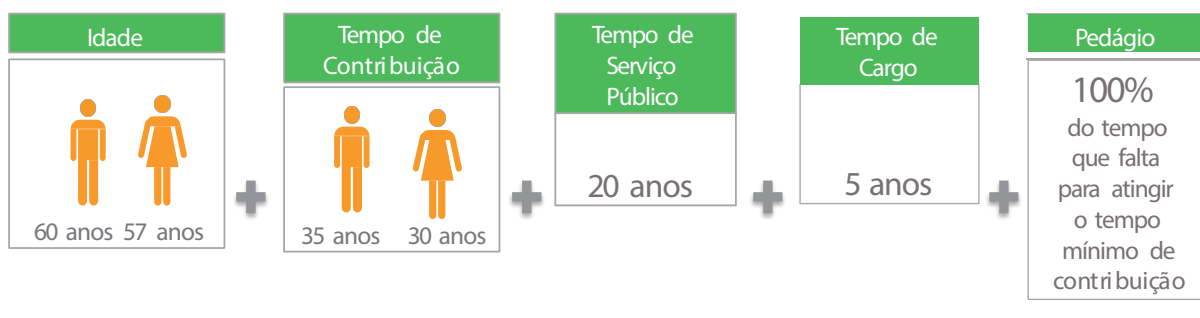

Regra de transição RPPS Servidores da União - 2

O valor da aposentadoria será a última remuneração para quem ingressou até 31/12/2003 ou 100% da média desde julho de 1994.

Professores terão redução de 5 anos na idade e no tempo de contribuição, desde que comprovem, exclusivamente, tempo de efetivo exercício das funções de magistério na educação infantil e no ensino fundamental e médio.